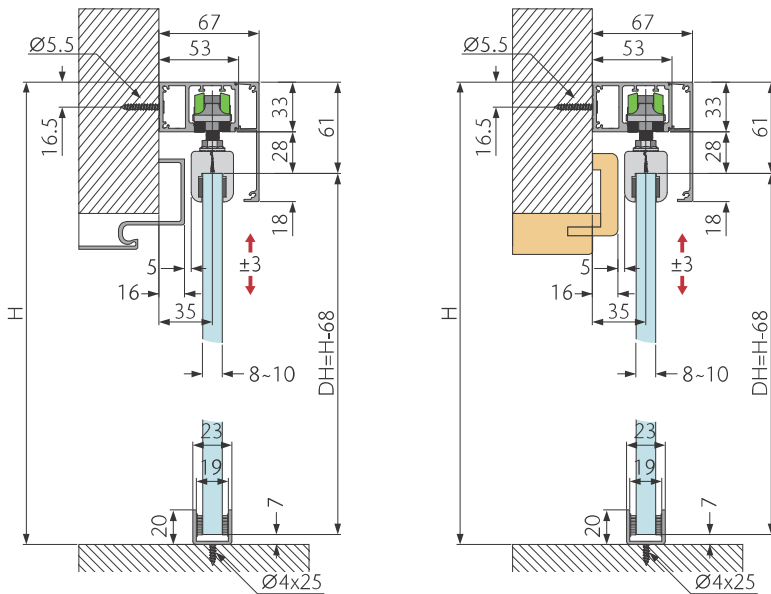

opk SPACESHIP Wall Mounting

≥580mm

W ≤40mm
G 8-10mm

opk Spaceship W Wandmontage / Wall Mounting

Technische Zeichnung Technical drawing

opk Spaceship W Wandmontage / Wall Mounting

Art.-Nr./No.

		≤80	≥580	03-011-103-200
--	--	-----	------	----------------

Konfiguration für 1 Tür

Configuration for 1 door

Laufwerk 2-Wege Dämpfer <i>Running part with two-way damper</i>		1
Laufwerk <i>Running part (roller)</i>		1
Aktivator <i>Activator</i>		2
Aufhängung Holz <i>Suspension bracket wood</i>		2
Bodenführung 1 Rolle Holz <i>Floor guide 1 roller wood</i>		1
Endkappe Führungsschiene <i>Cover cap guiding track</i>		2
Zubehörset Holz <i>Accessories wood</i>		1

opk Spaceship W Wall Mounting Kit (incl. running, guiding track and cover cap)

Kit Art.-Nr./No.	03-011-15A-A20	03-011-15A-B20	03-011-15A-C20	QTY	
Endkappe Laufschiene 47/53/59 <i>Cover cap running track 47/53/59</i>	47x65	53x65	59x65	2	
Laufschiene 47/53/59 clip-in Blende (2050mm) <i>Running track 47/53/59 click in cover (2050mm)</i>	47	53	59	1	
Blende 65 mm (2050mm) <i>Decorative cover (2050mm)</i>	65	65	65	1	
Führungsschiene Holz (1250mm) <i>Guiding track wood (1250mm)</i>				1	
Konfiguration für 1 Tür <i>Configuration for 1 door (whole set fittings of 03-011-103-200)</i>				1	

opk Spaceship G Wandmontage / Wall Mounting

Technische Zeichnung Technical drawing

opk Spaceship G Wandmontage / Wall Mounting

Art.-Nr./No.

		≤80	≥580	03-011-303-200
--	--	-----	------	----------------

Konfiguration für 1 Tür