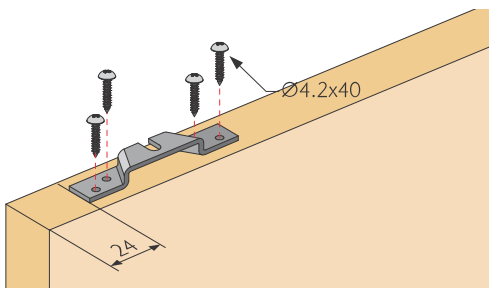

opk Spaceship W Wandmontage / Wall Mounting

Technische Zeichnung Technical drawing