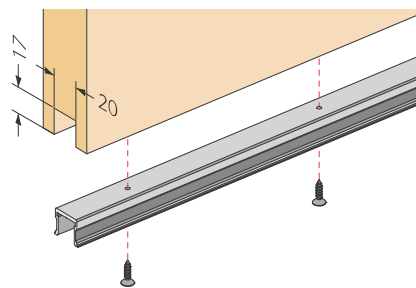

opk SPACESHIP Wall Mounting

≥580mm

W ≤40mm
G 8-10mm

opk Spaceship W Wandmontage / Wall Mounting

Technische Zeichnung Technical drawing

opk Spaceship W Wandmontage / Wall Mounting

Art.-Nr./No.

		≤80	≥580	03-011-103-200
--	--	-----	------	----------------

Konfiguration für 1 Tür

Configuration for 1 door

Laufwerk 2-Wege Dämpfer <i>Running part with two-way damper</i>		1
Laufwerk <i>Running part (roller)</i>		1
Aktivator <i>Activator</i>		2
Aufhängung Holz <i>Suspension bracket wood</i>		2
Bodenführung 1 Rolle Holz <i>Floor guide 1 roller wood</i>		1
Endkappe Führungsschiene <i>Cover cap guiding track</i>		2
Zubehörset Holz <i>Accessories wood</i>		1