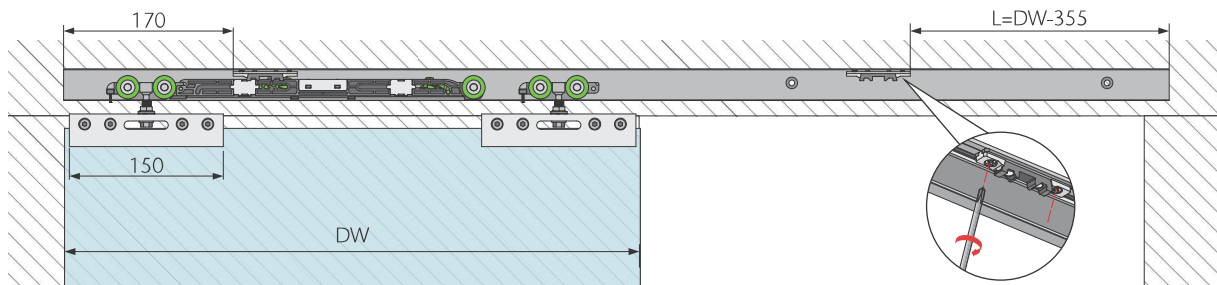

opk SPACESHIP Wall Mounting

≥580mm

W ≤40mm
G 8-10mm

opk Spaceship W Wandmontage / Wall Mounting

Technische Zeichnung Technical drawing

opk Spaceship W Wandmontage / Wall Mounting

Art.-Nr./No.

		≤80	≥580	03-011-103-200
--	--	-----	------	----------------

Konfiguration für 1 Tür

Configuration for 1 door

Laufwerk 2-Wege Dämpfer <i>Running part with two-way damper</i>		1
Laufwerk <i>Running part (roller)</i>		1
Aktivator <i>Activator</i>		2
Aufhängung Holz <i>Suspension bracket wood</i>		2
Bodenführung 1 Rolle Holz <i>Floor guide 1 roller wood</i>		1
Endkappe Führungsschiene <i>Cover cap guiding track</i>		2
Zubehörset Holz <i>Accessories wood</i>		1

opk Spaceship W Wall Mounting Kit (incl. running, guiding track and cover cap)

Kit Art.-Nr./No.	03-011-15A-A20	03-011-15A-B20	03-011-15A-C20	QTY	
Endkappe Laufschiene 47/53/59 <i>Cover cap running track 47/53/59</i>	47x65	53x65	59x65	2	
Laufschiene 47/53/59 clip-in Blende (2050mm) <i>Running track 47/53/59 click in cover (2050mm)</i>	47	53	59	1	
Blende 65 mm (2050mm) <i>Decorative cover (2050mm)</i>	65	65	65	1	
Führungsschiene Holz (1250mm) <i>Guiding track wood (1250mm)</i>				1	
Konfiguration für 1 Tür <i>Configuration for 1 door (whole set fittings of 03-011-103-200)</i>				1	

opk Spaceship G Wandmontage / Wall Mounting

Technische Zeichnung Technical drawing

opk Spaceship G Wandmontage / Wall Mounting

Art.-Nr./No.

		≤80	≥580	03-011-303-200
--	--	-----	------	----------------

Konfiguration für 1 Tür