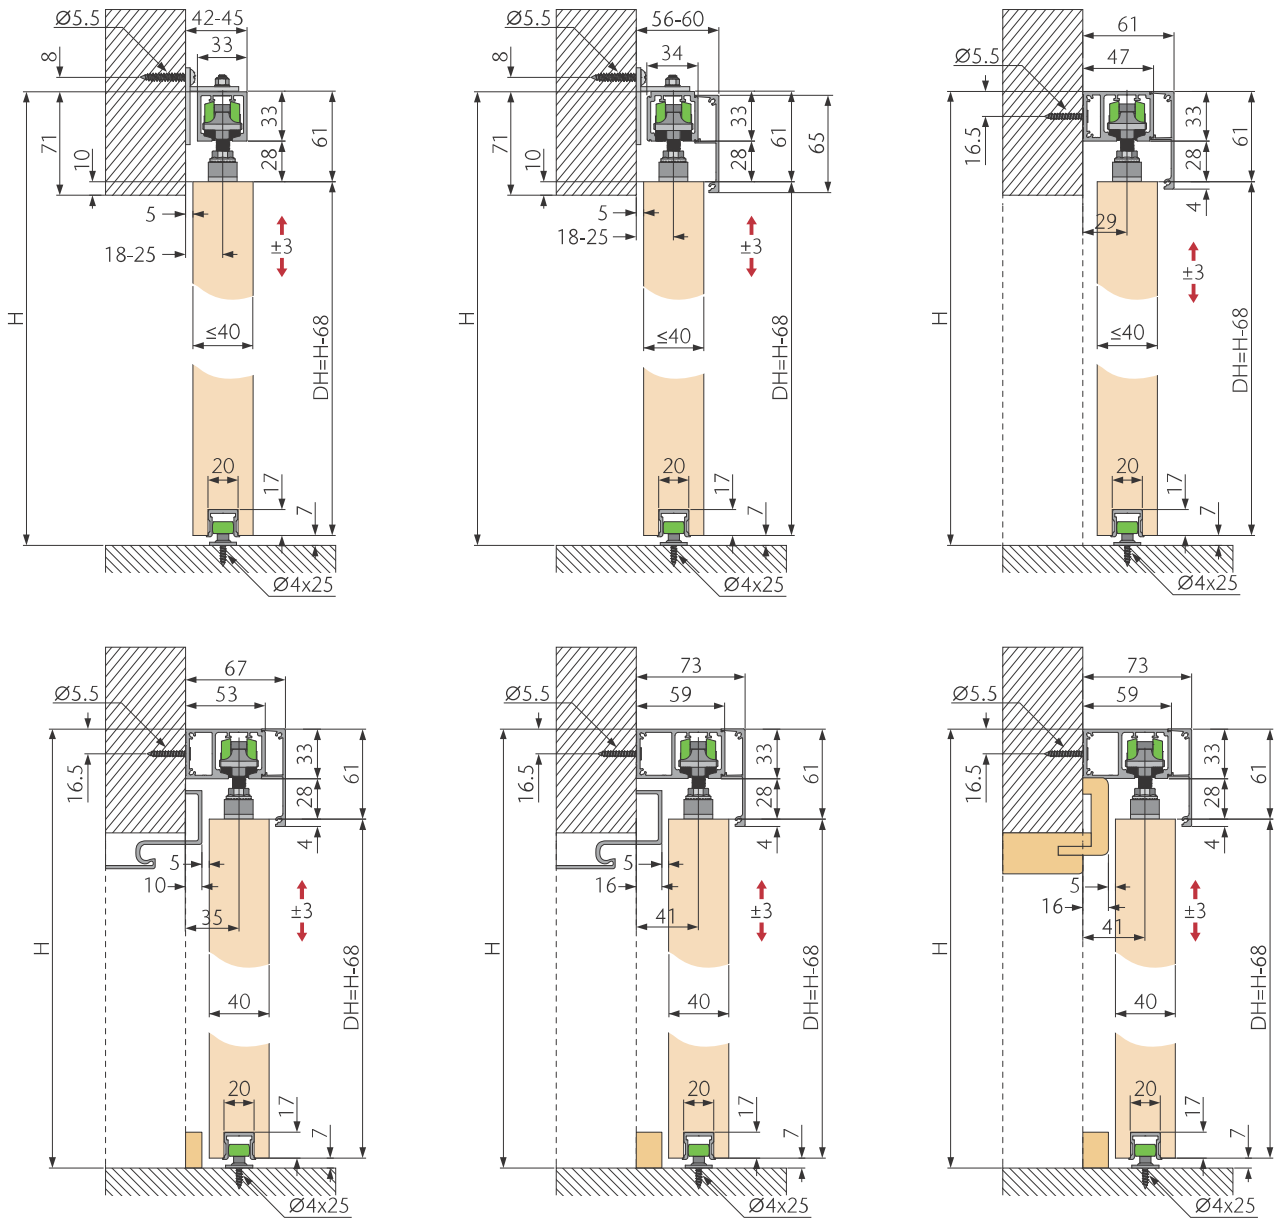

opk SPACESHIP Wall Mounting

≥580mm

W ≤40mm
G 8-10mm

opk Spaceship W Wandmontage / Wall Mounting

Technische Zeichnung Technical drawing

opk Spaceship W Wandmontage / Wall Mounting

Art.-Nr./No.

		≤80	≥580	03-011-103-200
--	--	-----	------	----------------

Konfiguration für 1 Tür

Configuration for 1 door

Laufwerk 2-Wege Dämpfer <i>Running part with two-way damper</i>		1
Laufwerk <i>Running part (roller)</i>		1
Aktivator <i>Activator</i>		2
Aufhängung Holz <i>Suspension bracket wood</i>		2
Bodenführung 1 Rolle Holz <i>Floor guide 1 roller wood</i>		1
Endkappe Führungsschiene <i>Cover cap guiding track</i>		2
Zubehörset Holz <i>Accessories wood</i>		1

opk Spaceship W Wall Mounting Kit (incl. running, guiding track and cover cap)

Kit Art.-Nr./No.	03-011-15A-A20	03-011-15A-B20	03-011-15A-C20	QTY	
Endkappe Laufschiene 47/53/59 <i>Cover cap running track 47/53/59</i>	47x65	53x65	59x65	2	
Laufschiene 47/53/59 clip-in Blende (2050mm) <i>Running track 47/53/59 click in cover (2050mm)</i>	47	53	59	1	
Blende 65 mm (2050mm) <i>Decorative cover (2050mm)</i>	65	65	65	1	
Führungsschiene Holz (1250mm) <i>Guiding track wood (1250mm)</i>				1	
Konfiguration für 1 Tür <i>Configuration for 1 door (whole set fittings of 03-011-103-200)</i>				1	

opk Spaceship G Wandmontage / Wall Mounting

Technische Zeichnung Technical drawing

opk Spaceship G Wandmontage / Wall Mounting

Art.-Nr./No.

		≤80	≥580	03-011-303-200
--	--	-----	------	----------------

Konfiguration für 1 Tür