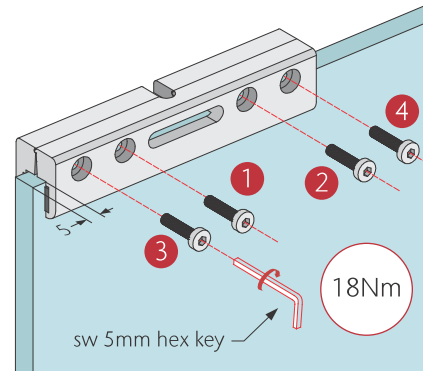

opk Spaceship G Wandmontage / Wall Mounting

Technische Zeichnung Technical drawing