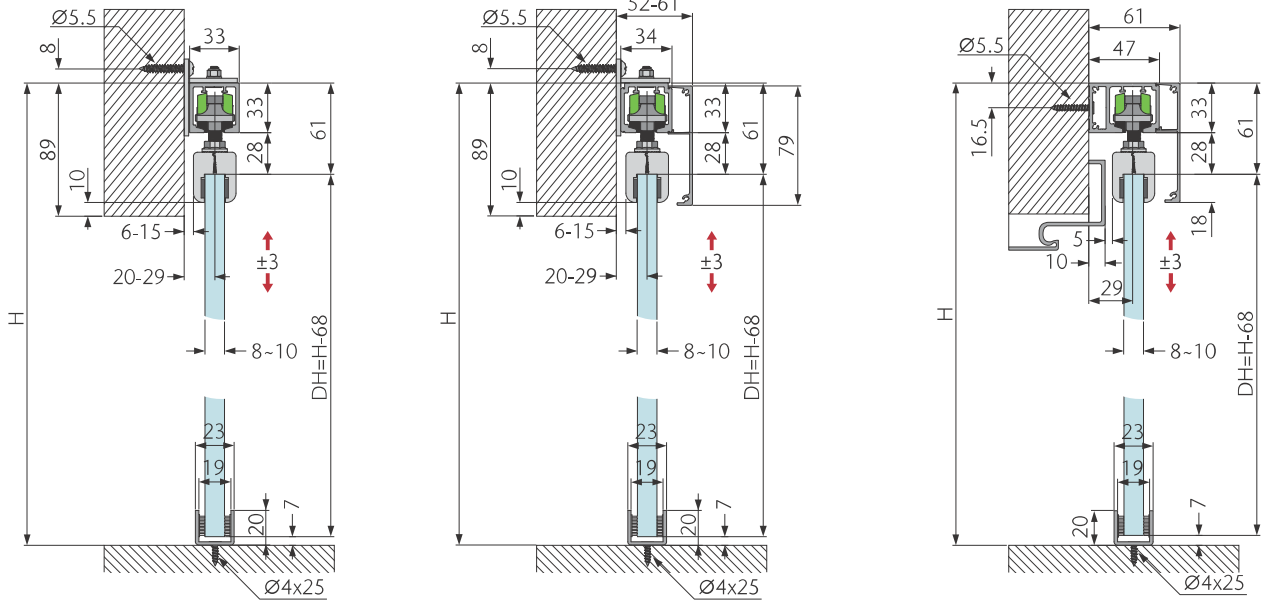

opk SPACESHIP Wall Mounting

≥580mm

W ≤40mm
G 8-10mm

opk Spaceship W Wandmontage / Wall Mounting

Technische Zeichnung Technical drawing

opk Spaceship W Wandmontage / Wall Mounting

Art.-Nr./No.

		≤80	≥580	03-011-103-200
--	--	-----	------	----------------

Konfiguration für 1 Tür

Configuration for 1 door

Laufwerk 2-Wege Dämpfer <i>Running part with two-way damper</i>		1
Laufwerk <i>Running part (roller)</i>		1
Aktivator <i>Activator</i>		2
Aufhängung Holz <i>Suspension bracket wood</i>		2
Bodenführung 1 Rolle Holz <i>Floor guide 1 roller wood</i>		1
Endkappe Führungsschiene <i>Cover cap guiding track</i>		2
Zubehörset Holz <i>Accessories wood</i>		1

opk Spaceship W Wall Mounting Kit (incl. running, guiding track and cover cap)

Kit Art.-Nr./No.	03-011-15A-A20	03-011-15A-B20	03-011-15A-C20	QTY	
Endkappe Laufschiene 47/53/59 <i>Cover cap running track 47/53/59</i>	47x65	53x65	59x65	2	
Laufschiene 47/53/59 clip-in Blende (2050mm) <i>Running track 47/53/59 click in cover (2050mm)</i>	47	53	59	1	
Blende 65 mm (2050mm) <i>Decorative cover (2050mm)</i>	65	65	65	1	
Führungsschiene Holz (1250mm) <i>Guiding track wood (1250mm)</i>				1	
Konfiguration für 1 Tür <i>Configuration for 1 door (whole set fittings of 03-011-103-200)</i>				1	

opk Spaceship G Wandmontage / Wall Mounting

Technische Zeichnung Technical drawing

opk Spaceship G Wandmontage / Wall Mounting

Art.-Nr./No.

		≤80	≥580	03-011-303-200
--	--	-----	------	----------------

Konfiguration für 1 Tür